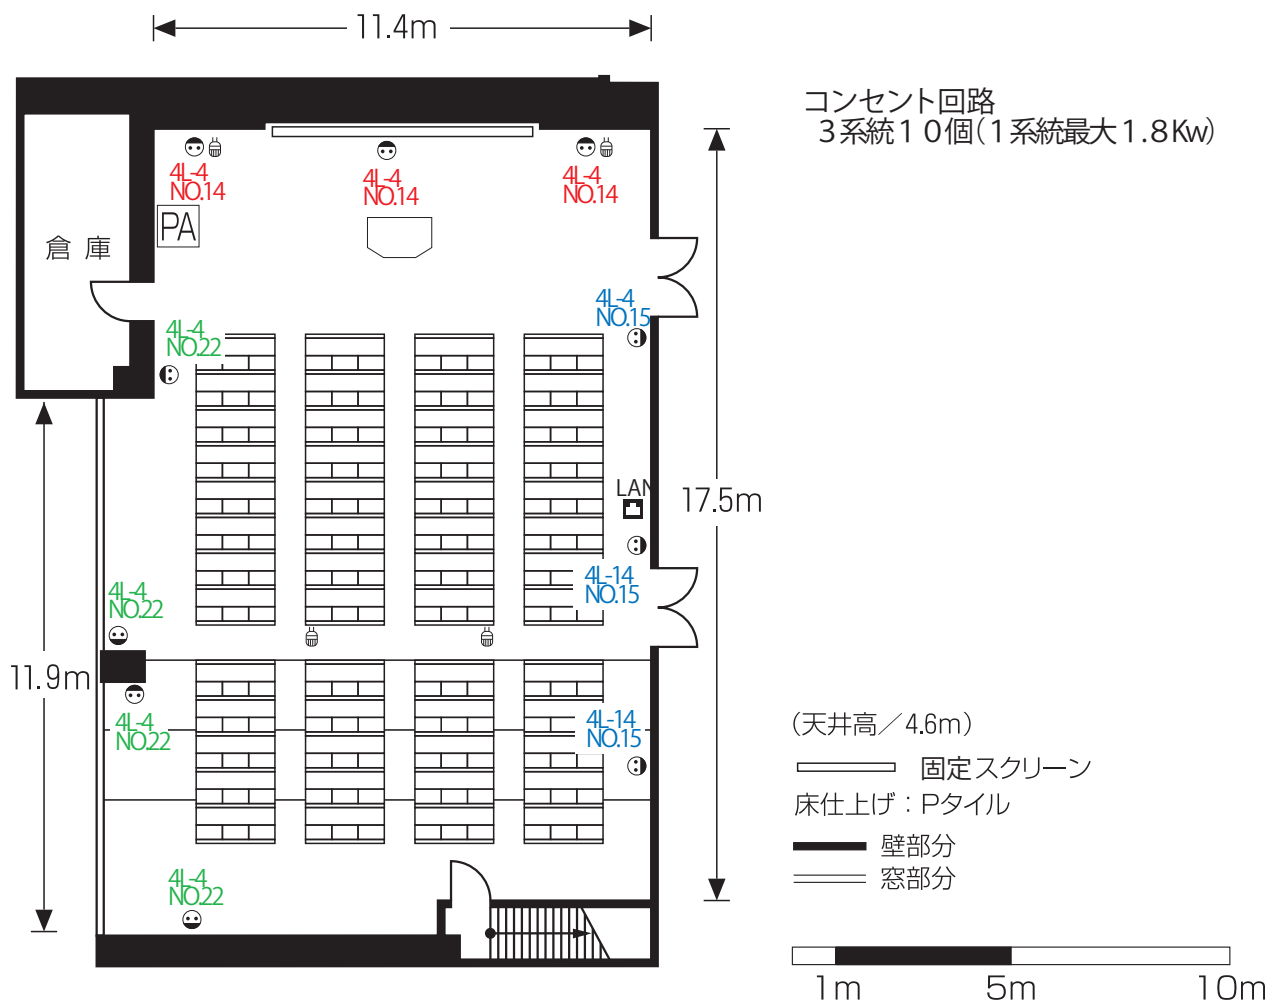

講 堂 (固定156席 / 210.8㎡)

面積と天井高 変形210.8㎡ H4.6m
 座席と配列 固定机52×固定椅子3=156席 4列13段

ホワイトボード 移動 縦90cm×横180cm
 講演台 縦50cm×横90cm×高さ120cm 移動可能
 スクリーン 固定スクリーン(無料) 縦210cm×横560cm
 床→スクリーン…約2m
 前列机→スクリーン…約4.6m
 <補助スクリーン>
 縦200cm×横200cm(OHP用・無料)
 バトン 手動 770cm(W)
 掲示パネル 縦170cm×横94cm 2枚
 案内掲示板 縦型 横49cm×縦94cm 両面(板・掲示板)
 備付設備(有料) CD・MDプレーヤー…各1台
 DVDプレーヤー…1台
 ビデオプロジェクター…1台 OHP…1台
 有線マイク…4本(最大使用可能本数…6本)
 ワイヤレスマイク(赤外線式)…4本(ハンド型)
 フロアマイクスタンド…4本 卓上マイクスタンド…2本