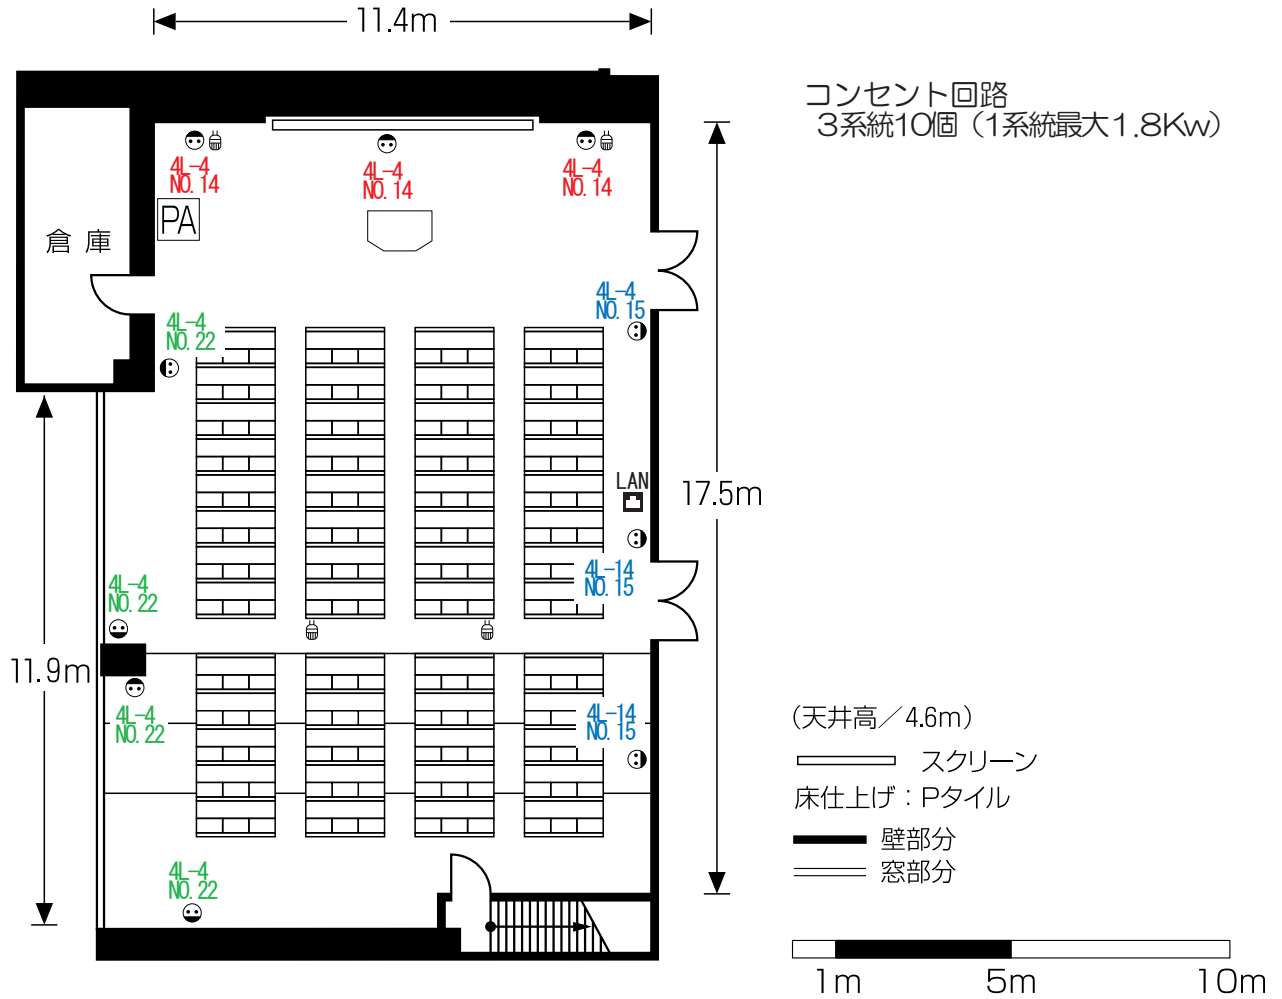

講 堂 (固定156席/210.8㎡)

面積と天井高	変形210.8㎡ H4.6m
座席と配列	固定机52×固定椅子3=156席 4列13段
暗幕	あり(電動)
ホワイトボード	移動 縦90cm×横180cm
講演台	縦50cm×横90cm×高さ120cm 移動可能
スクリーン	固定スクリーン(無料) 縦210cm×横560cm 床→スクリーン…約2m 映写機→スクリーン…約1.7m 前列机→スクリーン…約4.6m <補助スクリーン> 縦200cm×横200cm(OHP用・無料)
バトン	手動 770cm
掲示パネル	縦170cm×横94cm 2枚
案内掲示板	縦型 横49cm×縦94cm 両面(板・掲示板)
備付設備(有料)	CD・MD・ダブルカセットデッキ…各1台 DVD・VHSデッキ…各1台 ビデオプロジェクター…1台 OHP…1台 有線マイク…4本(最大使用可能本数…6本) ワイヤレスマイク(赤外線式)…4本(ハンド型) フロアマイクスタンド…4本 卓上マイクスタンド…2本
電源コンセント(有料)	3系統10個(1系統最大1.8Kwまで)
その他	受付(予備)机6本・椅子18脚 ハンガーラック…5台:ハンガー156本 ピータイル