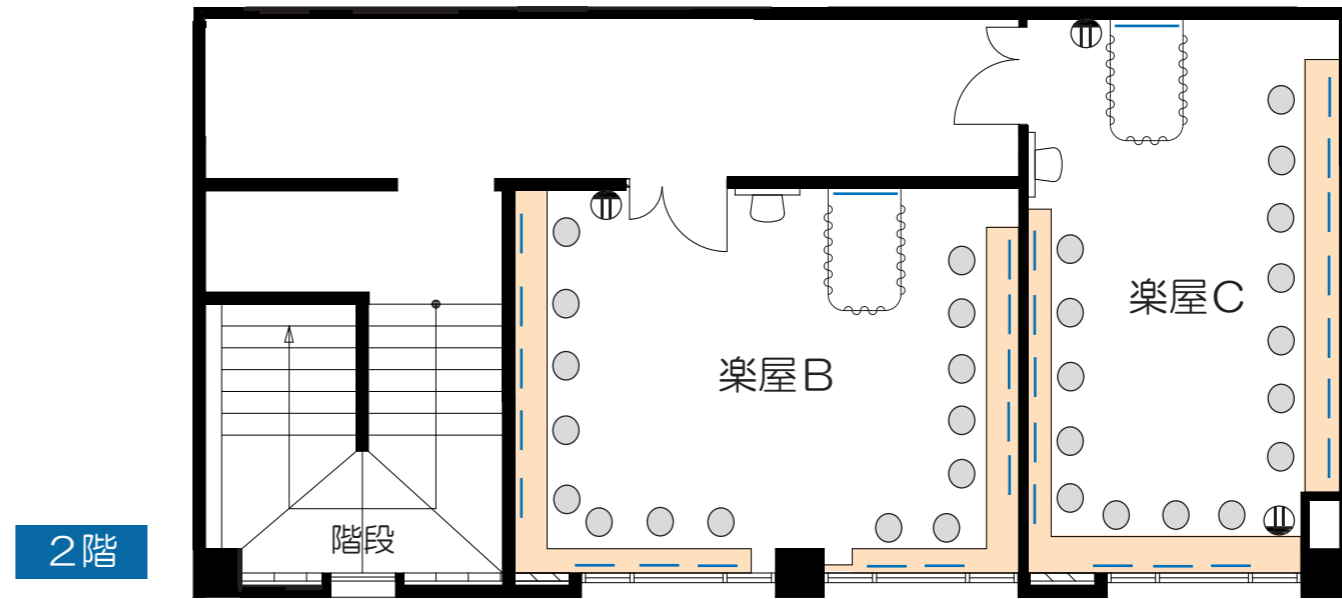

楽屋 A 47㎡ 化粧台20席
 楽屋 B 30㎡ 化粧台15席
 楽屋 C 26㎡ 化粧台15席

鏡・姿見鏡
 化粧台

札幌市教育文化会館
 小ホール楽屋配置図

〒060-0001 札幌市中央区北1条西13丁目
 TEL. 011-271-5821 FAX. 011-271-1916
 URL = <http://www.kyobun.org>