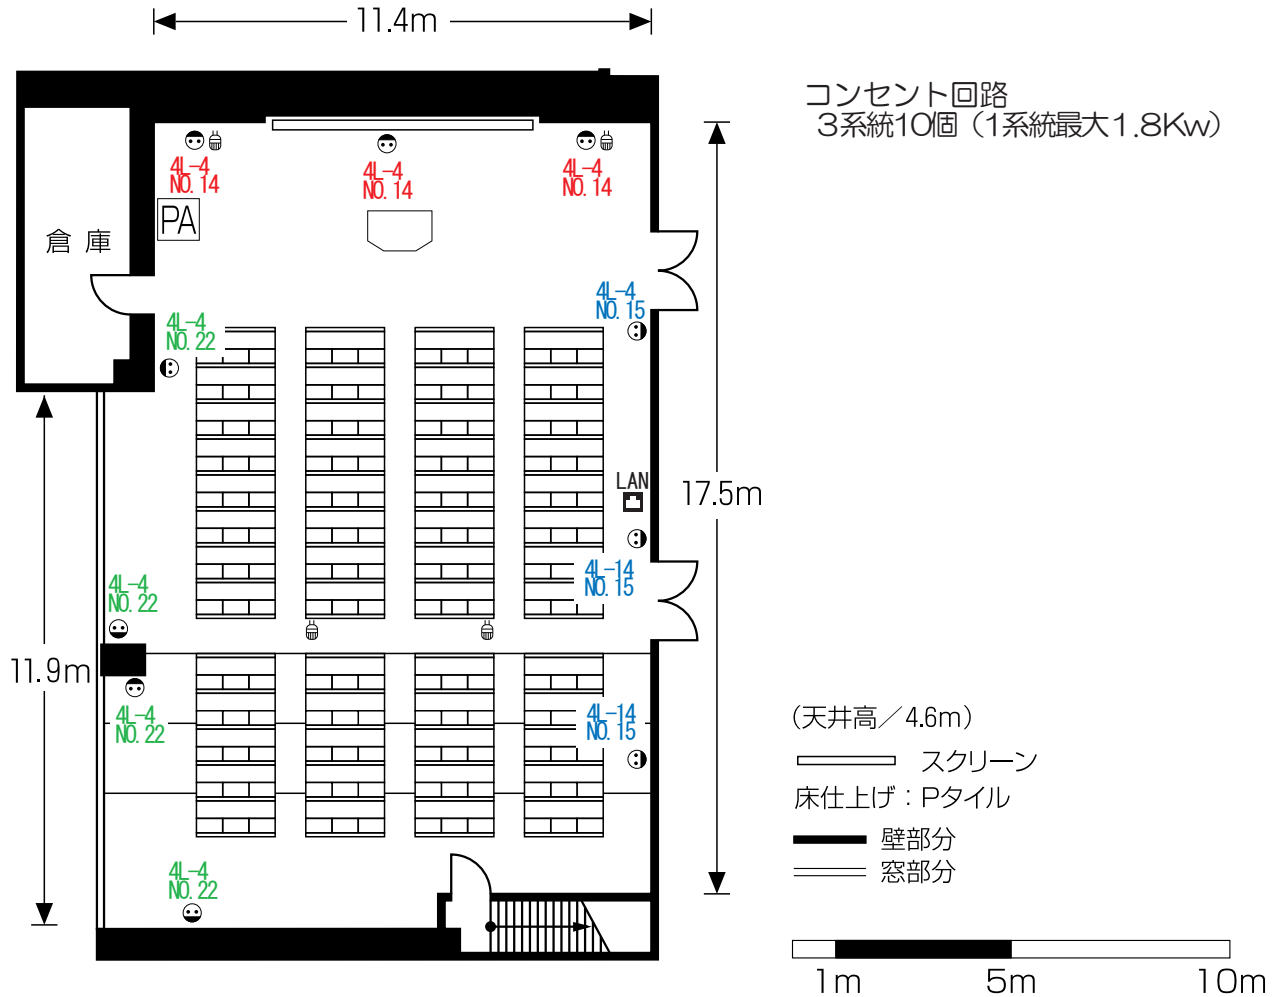

# 講 堂 (固定156席/210.8㎡)

面積と天井高	変形210.8㎡ H4.6m
座席と配列	固定机52×固定椅子3=156席 4列13段
暗幕	あり(電動)
ホワイトボード	移動 縦90cm×横180cm
講演台	縦50cm×横90cm×高さ120cm 移動可能
スクリーン	固定スクリーン(無料) 縦210cm×横560cm 床→スクリーン…約2m 映写機→スクリーン…約1.7m 前列机→スクリーン…約4.6m <補助スクリーン> 縦200cm×横200cm(OHP用・無料)
バトン	手動 770cm
掲示パネル	縦170cm×横94cm 2枚
案内掲示板	縦型 横49cm×縦94cm 両面(板・掲示板)
備付設備(有料)	CD・MD・ダブルカセットデッキ…各1台 DVD・VHSデッキ…各1台 ビデオプロジェクター…1台 OHP…1台 有線マイク…4本(最大使用可能本数…6本) ワイヤレスマイク(赤外線式)…4本(ハンド型) フロアマイクスタンド…4本 卓上マイクスタンド…2本
電源コンセント(有料)	3系統10個(1系統最大1.8Kwまで)
その他	受付(予備)机6本・椅子18脚 ハンガーラック…5台:ハンガー156本 ピータイル