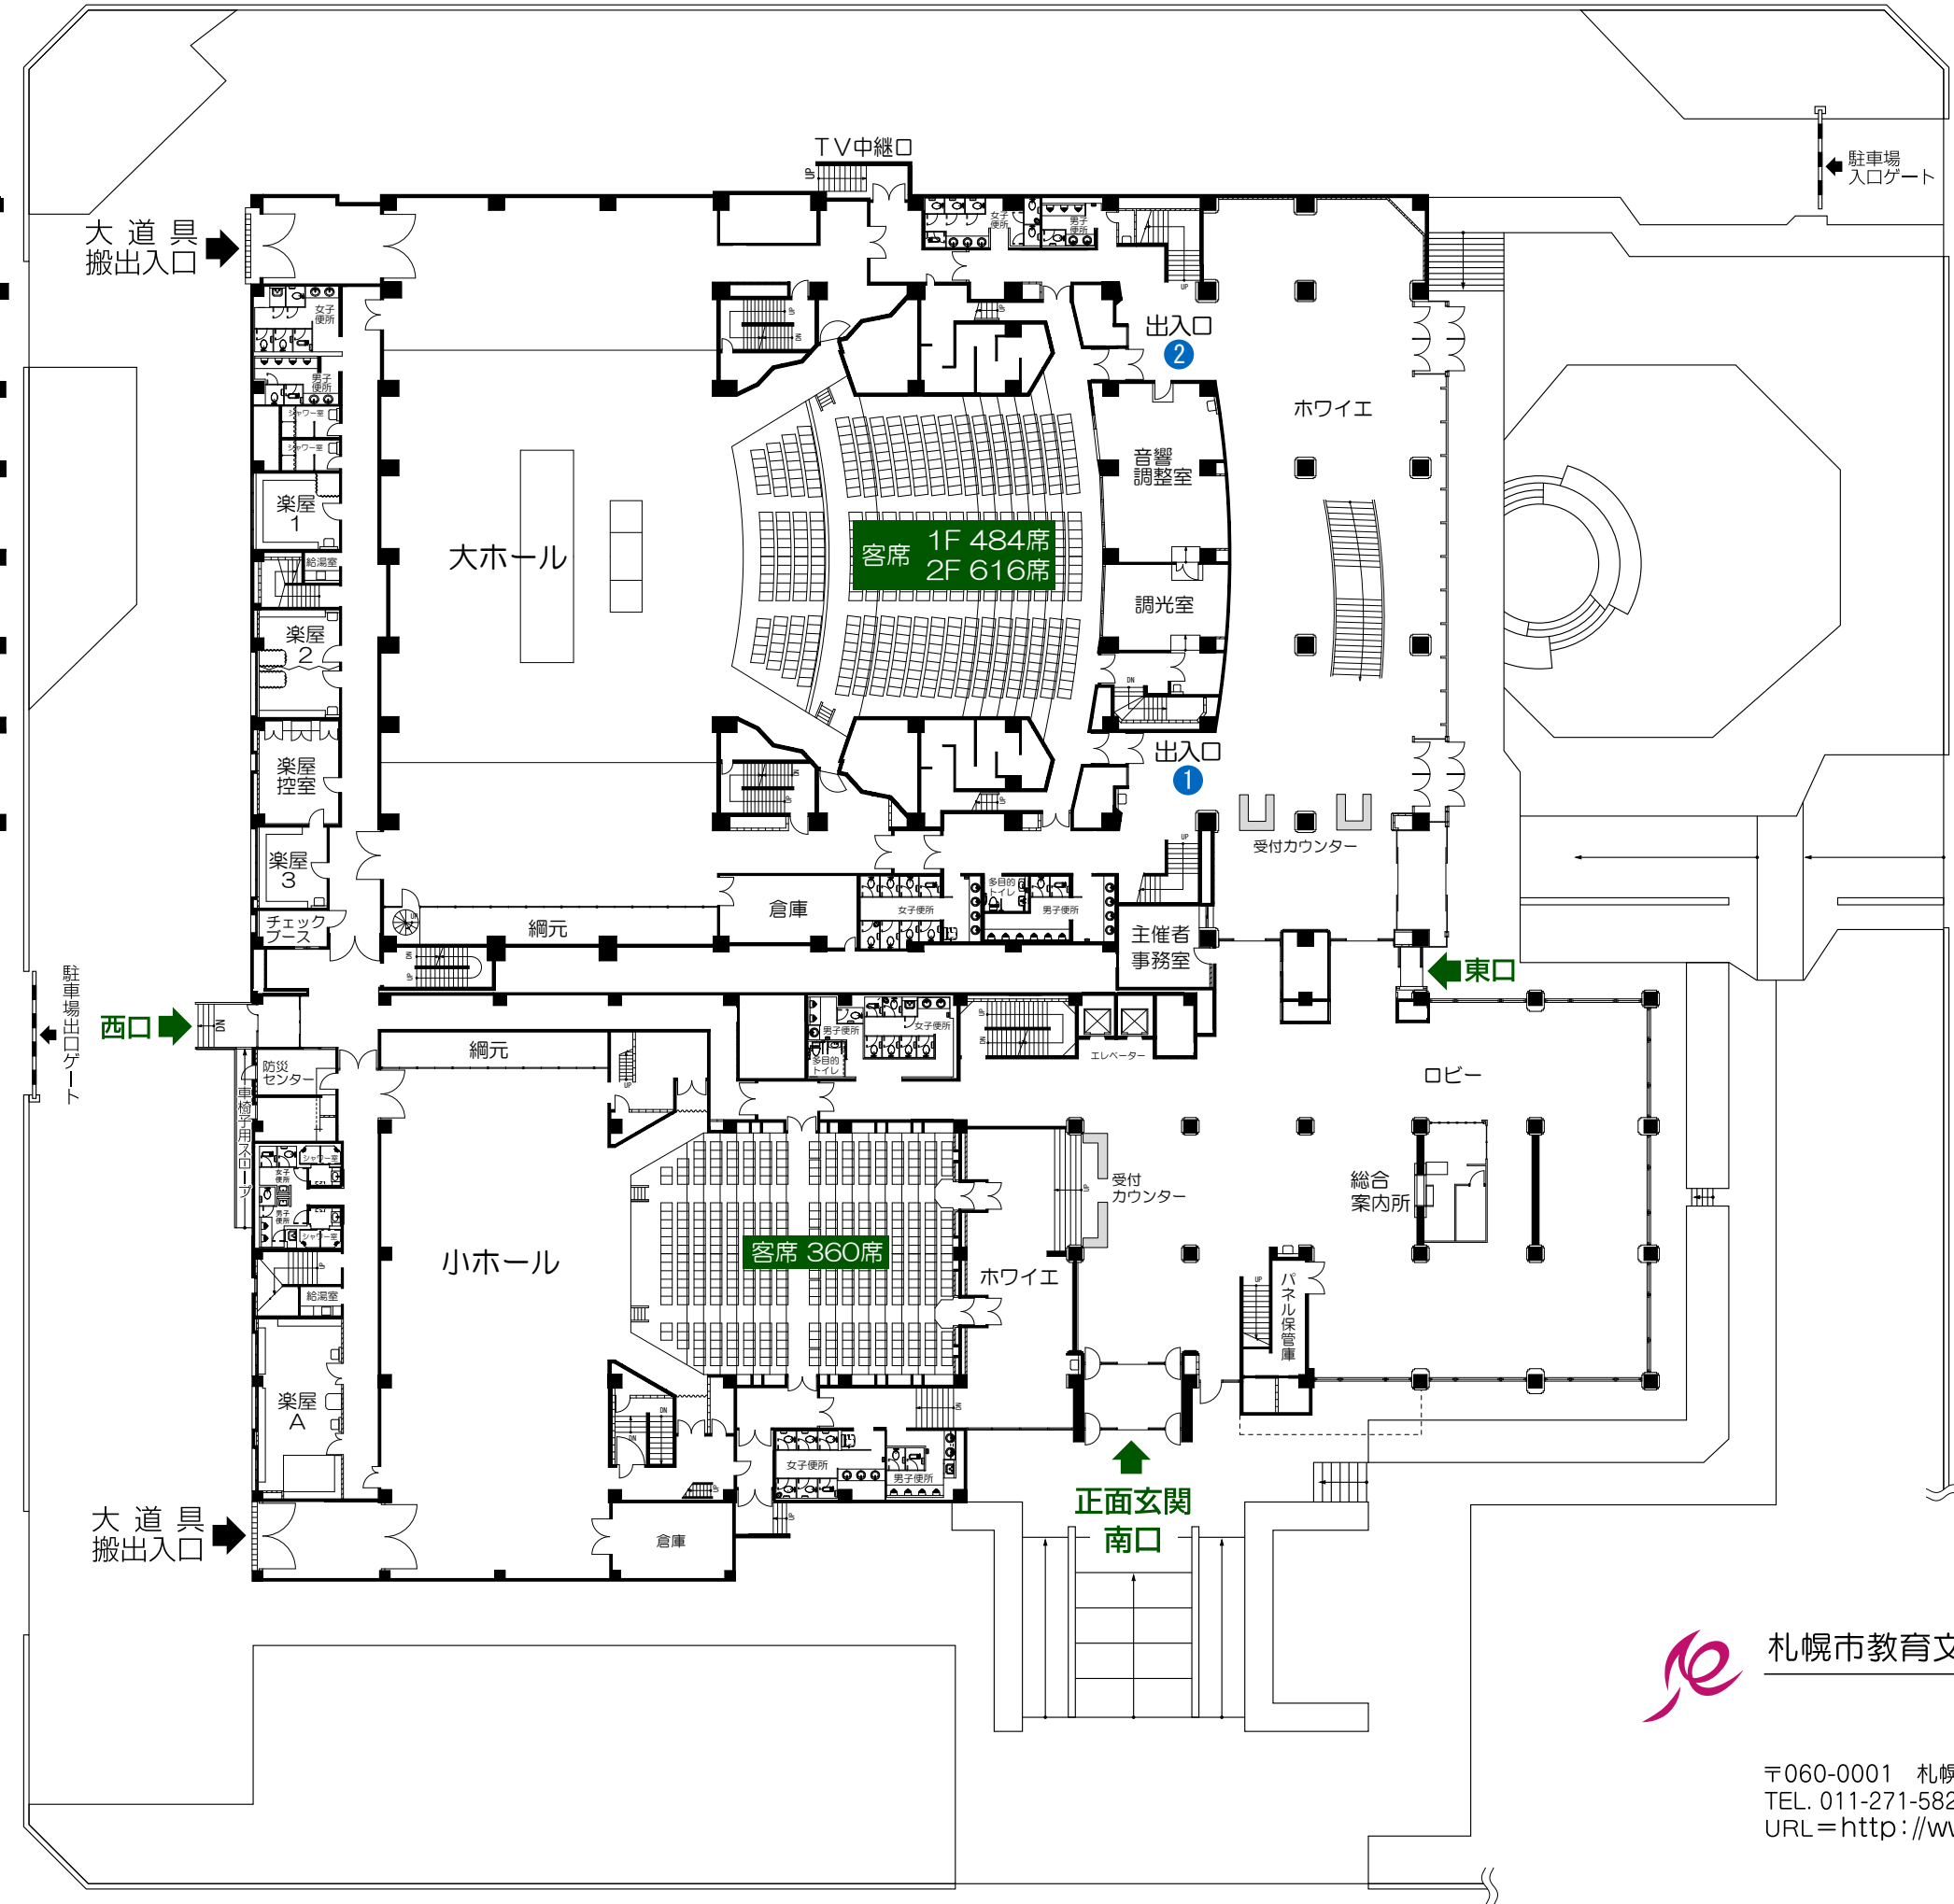

2階

- 大ホール
- 楽屋1 20㎡化粧台12席
  - 楽屋2 27㎡化粧台10席
  - 楽屋3 18㎡化粧台 5席
  - 楽屋4 43㎡化粧台12席
  - 楽屋5 30㎡化粧台11席
  - 楽屋6 39㎡化粧台12席
  - 楽屋7 56㎡化粧台12席
  - 楽屋控室 25㎡ 応接室形式6名
  - チェックブース 8㎡ 受付用2名
  - 主催者事務室 22㎡ 事務室形式10名

2階

- 小ホール
- 楽屋A 47㎡化粧台20席
  - 楽屋B 30㎡化粧台15席
  - 楽屋C 26㎡化粧台15席

 札幌市教育文化会館  
**1階平面図**  
 〒060-0001 札幌市中央区北1条西13丁目  
 TEL. 011-271-5821 FAX. 011-271-1916  
 URL = <http://www.kyobun.org>