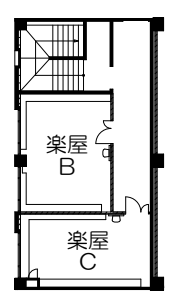

2階

- 大ホール
- 楽屋1 20㎡化粧台12席
  - 楽屋2 27㎡化粧台10席
  - 楽屋3 18㎡化粧台 5席
  - 楽屋4 43㎡化粧台12席
  - 楽屋5 30㎡化粧台11席
  - 楽屋6 39㎡化粧台12席
  - 楽屋7 56㎡化粧台12席
  - 楽屋控室 25㎡ 応接室形式6名
  - チェックブース 8㎡ 受付用2名
  - 主催者事務室 22㎡ 事務室形式10名

2階

- 小ホール
- 楽屋A 47㎡化粧台20席
  - 楽屋B 30㎡化粧台15席
  - 楽屋C 26㎡化粧台15席

 札幌市教育文化会館  
**1階平面図**  
 〒060-0001 札幌市中央区北1条西13丁目  
 TEL. 011-271-5821 FAX. 011-271-1916  
 URL = <http://www.kyobun.org>