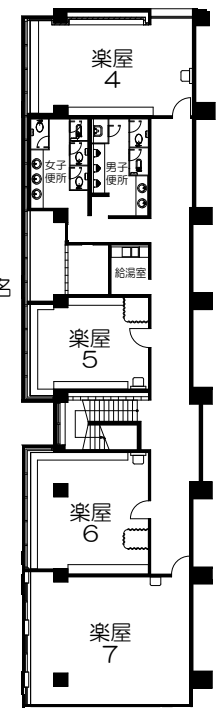

2階

- 大ホール
- 楽屋1 20㎡化粧台12席
  - 楽屋2 27㎡化粧台10席
  - 楽屋3 18㎡化粧台 5席
  - 楽屋4 43㎡化粧台12席
  - 楽屋5 30㎡化粧台11席
  - 楽屋6 39㎡化粧台12席
  - 楽屋7 56㎡化粧台12席
  - 楽屋控室 25㎡ 応接室形式6名
  - チェックブース 8㎡ 受付用2名
  - 主催者事務室 22㎡ 事務室形式10名

2階

- 小ホール
- 楽屋A 47㎡化粧台20席
  - 楽屋B 30㎡化粧台15席
  - 楽屋C 26㎡化粧台15席

 札幌市教育文化会館  
**1階平面図**  
 〒060-0001 札幌市中央区北1条西13丁目  
 TEL. 011-271-5821 FAX. 011-271-1916  
 URL = <http://www.kyobun.org>