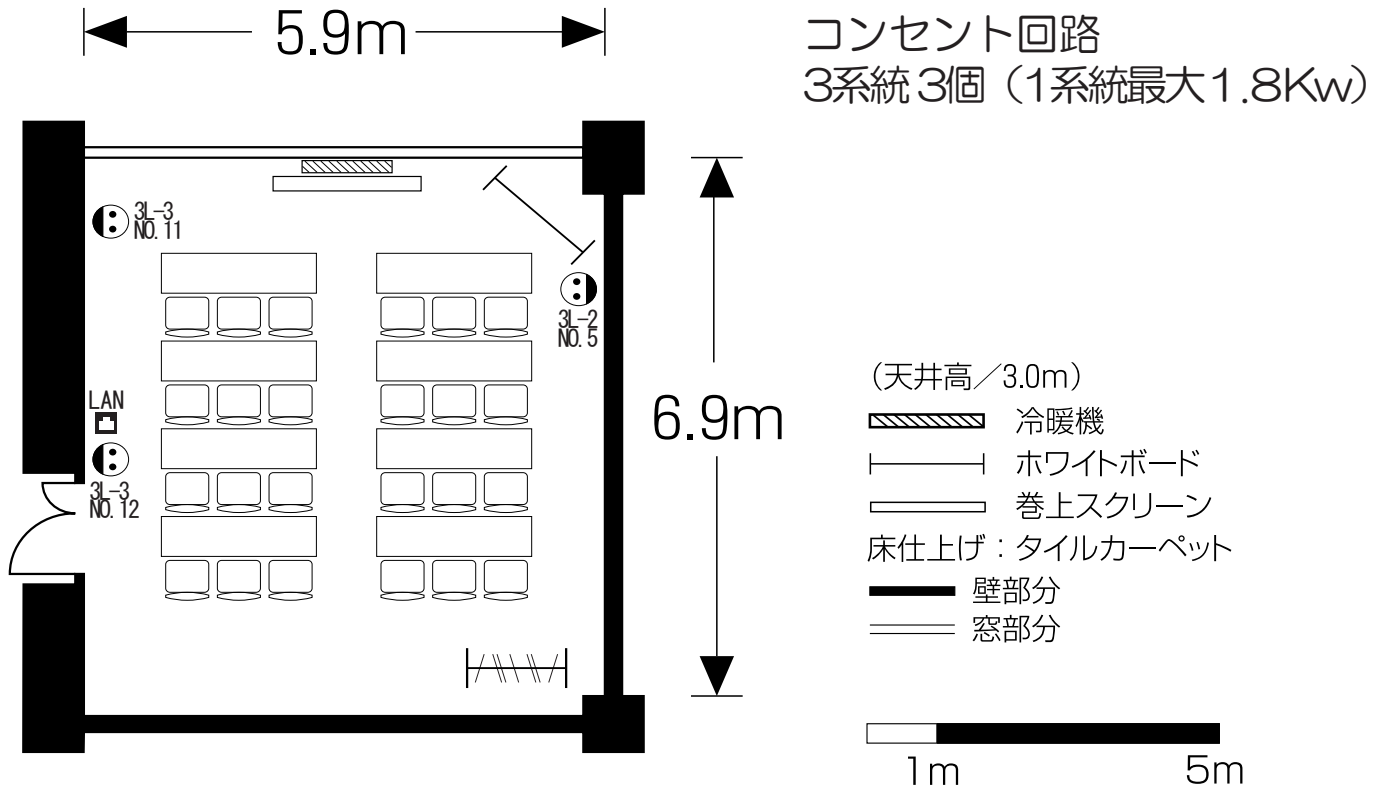

研修室304 (24席/40.7㎡)

面積と天井高	40.7㎡ H3m
座席と配列	机8×椅子3=24席 2列4段
暗幕	あり
ホワイトボード	移動 縦90cm×横180cm
スクリーン	手動 縦180cm×横180cm (無料)
案内掲示板	縦型 横49cm×縦94cm 両面 (板・掲示板)
電源コンセント (有料)	3系統3個 (1系統 最大1.8Kwまで)
その他	ハンガーラック…1台：ハンガー24本 時計位置…正面向かって右 タイルカーペット